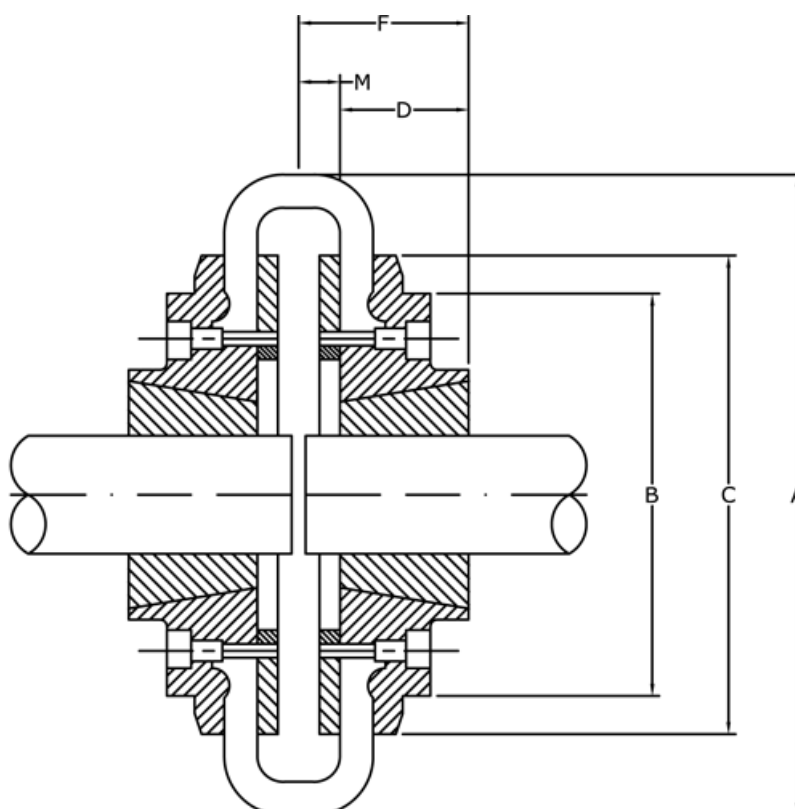

Varenummer: 3305040H
Beskrivelse: Flange for dækkobling str. 40
til taperbøsning 1008 udv. montage

Mål

A = 104

B = -

C = 82.0

D = 22

F = 33.0

For taperbøsning = 1008

M = 11.0

Maks. boring mm = 25

Vægt (kg) = 0.84